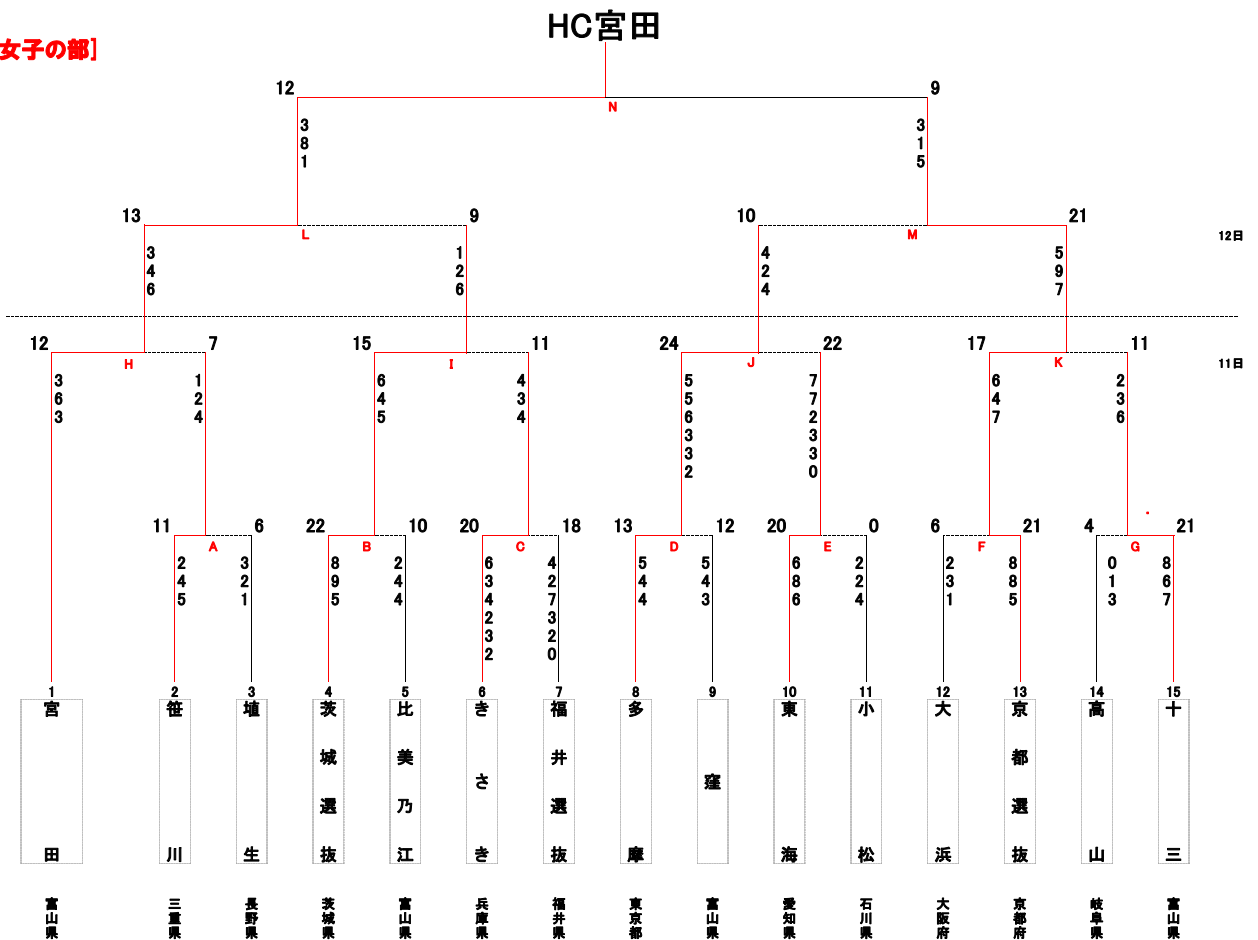

# ちびっこハンドボールフェスティバル2015 競技組合せ表 (勝ち上がり表)

## [男子の部]

## [女子の部]