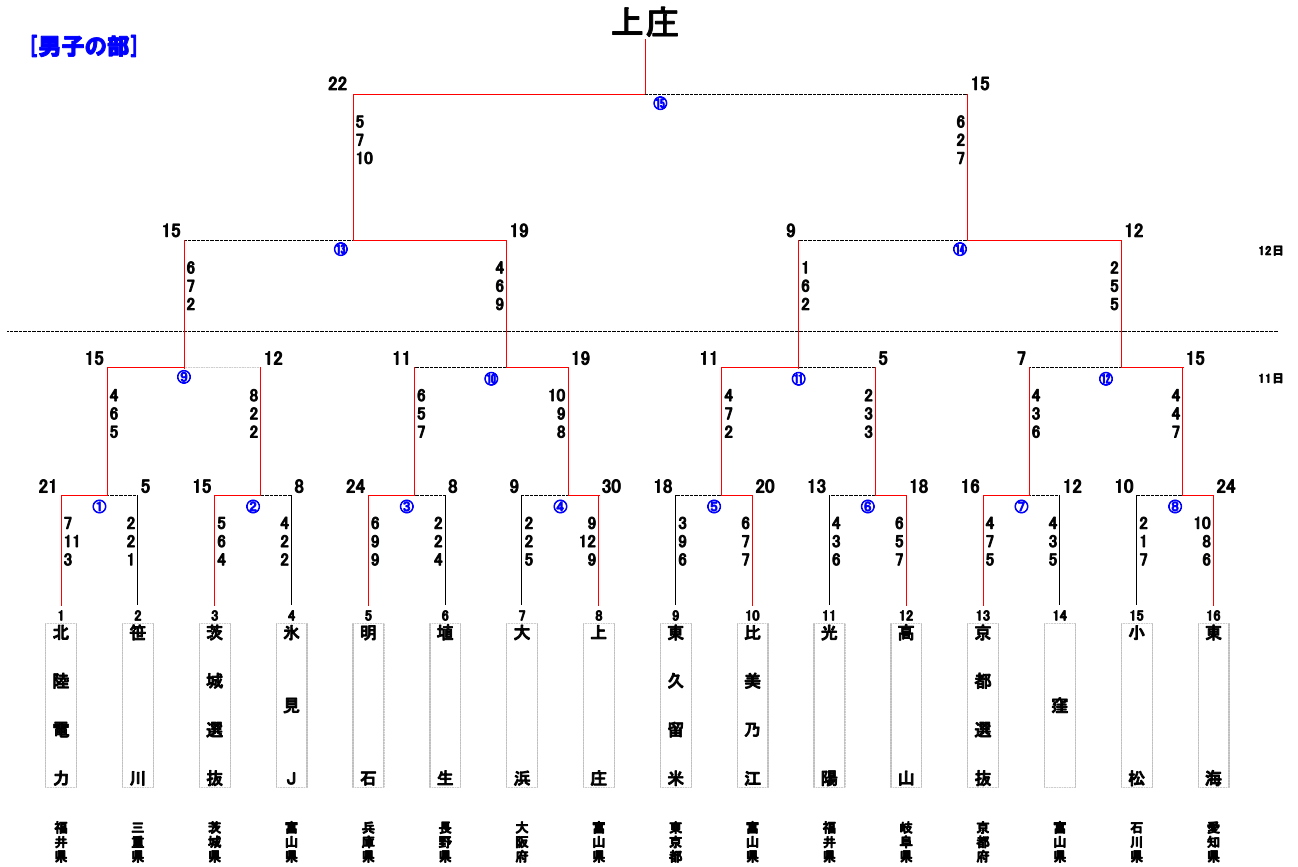

# ちびっこハンドボールフェスティバル2015 競技組合せ表 (勝ち上がり表)

## [男子の部]

## [女子の部]