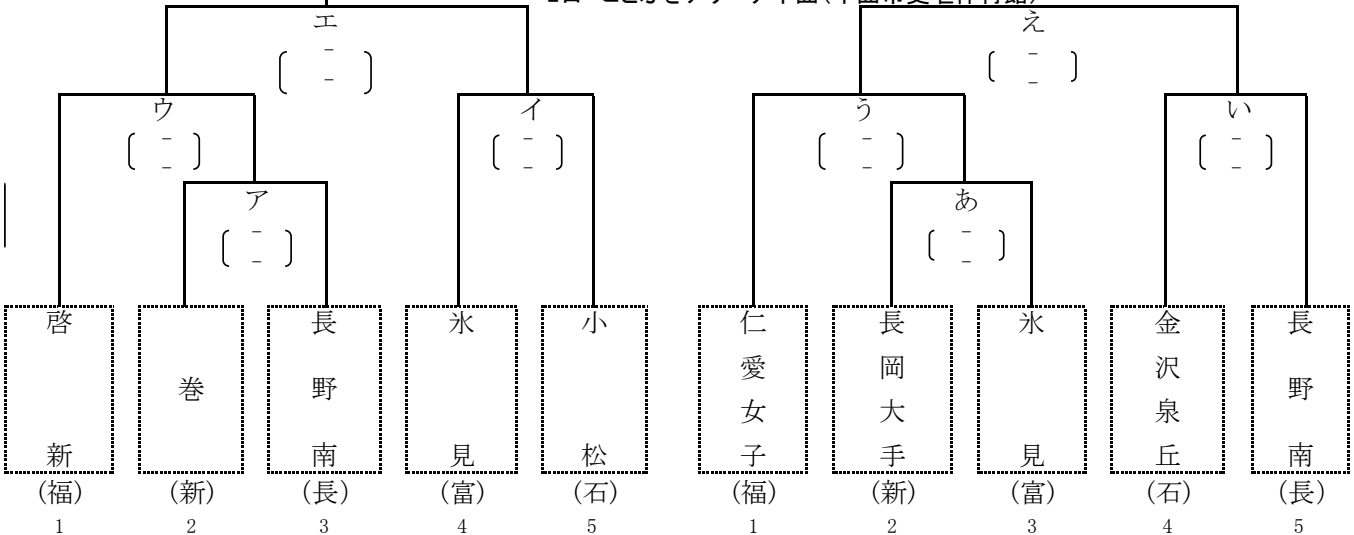

令和元年度全国高等学校ハンドボール選抜大会 第43回北信越地区予選大会 競技対戦結果表

【男子1位リーグ】 ことぶきアリーナ千曲（千曲市更埴体育館）

	高岡向陵	北陸	新潟明訓	坂城	小松工業	勝	負	分	勝点	順位
高岡向陵	-	()	()	()	()					
北陸	()	-	()	()	()					
新潟明訓	()	()	-	()	()					
坂城	()	()	()	-	()					
小松工業	()	()	()	()	-					

【女子1位リーグ】 千曲市戸倉体育館

	巻	東海大諏訪	高岡向陵	福井商業	小松商業	勝	負	分	勝点	順位
巻	-	()	()	()	()					
東海大諏訪	()	-	()	()	()					
高岡向陵	()	()	-	()	()					
福井商業	()	()	()	-	()					
小松商業	()	()	()	()	-					

【男子2位トーナメント】 1月31日/2月1日 上田市自然運動公園総合体育館 【女子2位トーナメント】 2日 ことぶきアリーナ千曲（千曲市更埴体育館）