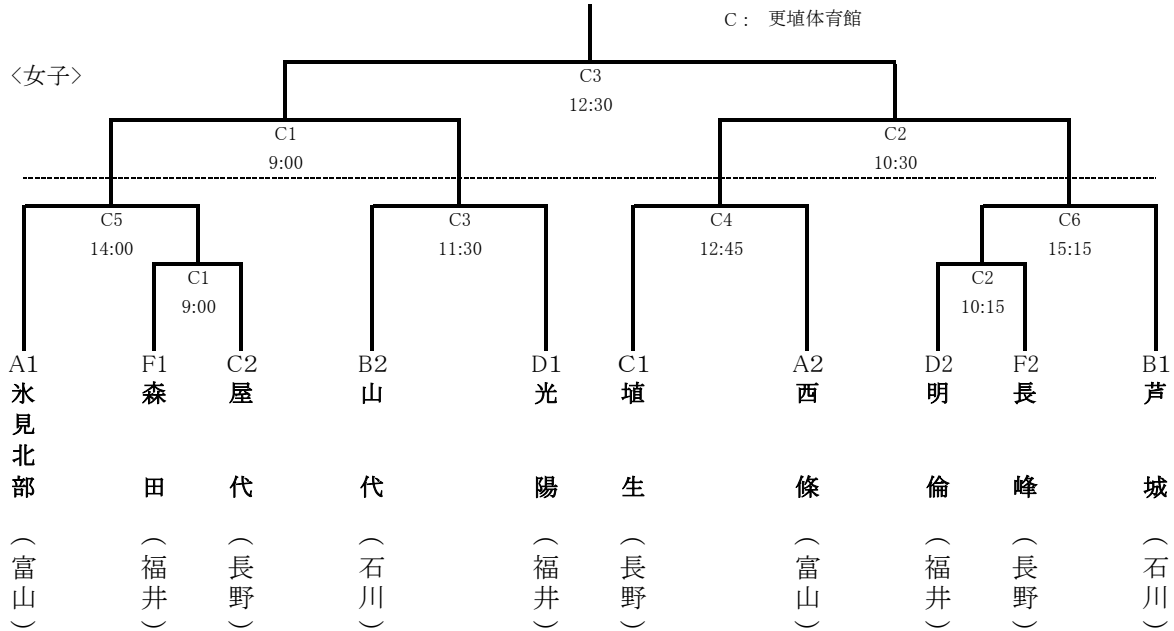

〔 ハンドボール競技 〕 組み合わせ

<男子>

会場 A: 戸倉体育館  
B: 埴生中学校体育館  
C: 更埴体育館

|   |    |   |    |   |    |   |    |    |    |    |    |
|---|----|---|----|---|----|---|----|----|----|----|----|
| A | 富山 | B | 石川 | C | 長野 | D | 福井 | F1 | 福井 | F2 | 長野 |
|---|----|---|----|---|----|---|----|----|----|----|----|

<女子>

会場 A: 戸倉体育館  
B: 埴生中学校体育館  
C: 更埴体育館

|   |    |   |    |   |    |   |    |    |    |    |    |
|---|----|---|----|---|----|---|----|----|----|----|----|
| A | 富山 | B | 石川 | C | 長野 | D | 福井 | F1 | 福井 | F2 | 長野 |
|---|----|---|----|---|----|---|----|----|----|----|----|