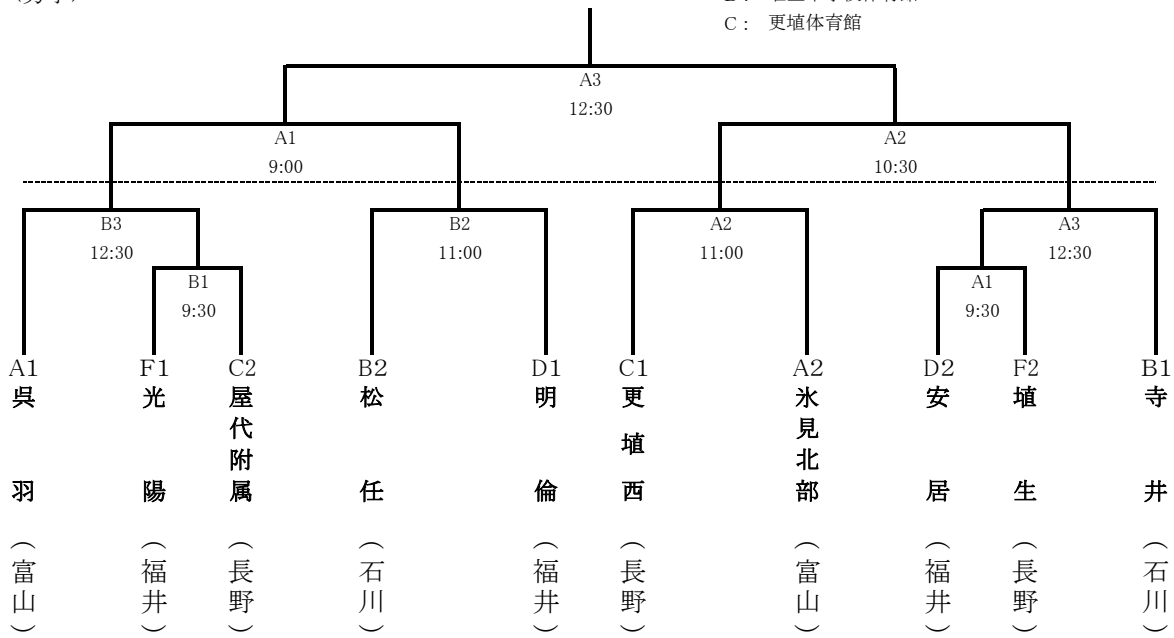

〔 ハンドボール競技 〕 組み合わせ

<男子>

会場 A: 戸倉体育館  
B: 埴生中学校体育館  
C: 更埴体育館

|   |    |   |    |   |    |   |    |    |    |    |    |
|---|----|---|----|---|----|---|----|----|----|----|----|
| A | 富山 | B | 石川 | C | 長野 | D | 福井 | F1 | 福井 | F2 | 長野 |
|---|----|---|----|---|----|---|----|----|----|----|----|

<女子>

会場 A: 戸倉体育館  
B: 埴生中学校体育館  
C: 更埴体育館

|   |    |   |    |   |    |   |    |    |    |    |    |
|---|----|---|----|---|----|---|----|----|----|----|----|
| A | 富山 | B | 石川 | C | 長野 | D | 福井 | F1 | 福井 | F2 | 長野 |
|---|----|---|----|---|----|---|----|----|----|----|----|