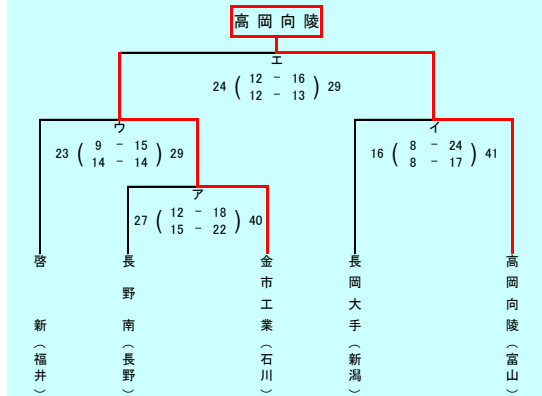

女子1位リーグ

	福井商業	新潟江南	屋 代	小松市立	氷 見	勝	負	分	勝点	順位
福井商業 (福井)		39 ($\frac{18-1}{21-1}$) 2	30 ($\frac{12-3}{18-6}$) 9	14 ($\frac{8-8}{6-10}$) 18	17 ($\frac{9-5}{8-3}$) 8	3	1	0	6	1
新潟江南 (新潟)	2 ($\frac{1-18}{1-21}$) 39		11 ($\frac{7-12}{4-12}$) 24	5 ($\frac{1-11}{4-16}$) 27	9 ($\frac{4-9}{5-13}$) 22	0	4	0	0	5
屋 代 (長野)	9 ($\frac{3-12}{6-18}$) 30	24 ($\frac{12-7}{12-4}$) 11		12 ($\frac{7-11}{5-8}$) 19	12 ($\frac{4-13}{8-17}$) 30	1	3	0	2	4
小松市立 (石川)	18 ($\frac{8-8}{10-6}$) 14	27 ($\frac{11-1}{16-4}$) 5	19 ($\frac{11-7}{8-5}$) 12		10 ($\frac{8-8}{2-5}$) 13	3	1	0	6	3
氷 見 (富山)	8 ($\frac{5-9}{3-8}$) 17	22 ($\frac{9-4}{13-5}$) 9	30 ($\frac{13-4}{17-8}$) 12	13 ($\frac{8-8}{5-2}$) 10		3	1	0	6	2

リーグ戦順位決定は、ポイント方式による。勝ち=2、引き分け=1、負け=0とする。
順位決定は次の方法で行う。
A. ポイント数が多いチームが上位となる。
B. ポイント数が同じチームが複数の場合には、次の方法で順位を決定する。
(獲得可能なポイント数の25%に達しないチームは除く)
(a) 得失点差の多いチームが上位。
(b) 得点数の多いチームが上位。
(c) チーム間の対戦結果、(1または複数)勝ちチームが上位。
C. 上記Bの方法で、まだ順位が決定できない場合は、次の方法で決定する。
(a) 全競技の得失点差の多いチームが上位。
(b) 全競技の総得点の多いチームが上位。
ただし、棄権があった場合は、順位はなしとし、そのチームの対戦は順位決定の対象から除外するものとする。

男子2位トーナメント