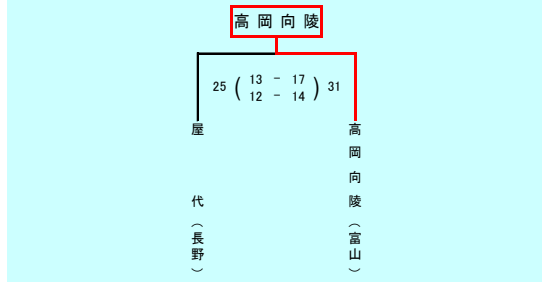

平成29年度全国高等学校ハンドボール選抜大会 第41回北信越地区予選大会

平成30年2月2日(金)～2月4日(日) 会場: 小松総合体育館、小松末広体育館義経アリーナ、小松市立高校体育館

成績表

男子1位リーグ

	北 陸	小松工業	柏崎工業	氷 見	屋 代	勝	負	分	勝点	順位
北 陸 (福井)		19 ($\frac{8-8}{11-10}$) 18	35 ($\frac{20-5}{15-2}$) 7	23 ($\frac{13-17}{10-10}$) 27	27 ($\frac{16-6}{11-7}$) 13	3	1	0	6	2
小松工業 (石川)	18 ($\frac{8-8}{10-11}$) 19		33 ($\frac{17-4}{16-3}$) 7	16 ($\frac{10-11}{6-15}$) 26	24 ($\frac{14-7}{10-8}$) 15	2	2	0	4	3
柏崎工業 (新潟)	7 ($\frac{5-20}{2-15}$) 35	7 ($\frac{4-17}{3-16}$) 33		8 ($\frac{5-19}{3-16}$) 35	18 ($\frac{8-10}{10-10}$) 20	0	4	0	0	5
氷 見 (富山)	27 ($\frac{17-13}{10-10}$) 23	26 ($\frac{11-10}{15-6}$) 16	35 ($\frac{19-5}{16-3}$) 8		36 ($\frac{20-5}{16-7}$) 12	4	0	0	8	1
屋 代 (長野)	13 ($\frac{6-16}{7-11}$) 27	15 ($\frac{7-14}{8-10}$) 24	20 ($\frac{10-8}{10-10}$) 18	12 ($\frac{5-20}{7-16}$) 36		1	3	0	2	4

女子1位リーグ

	福井商業	新潟江南	屋 代	小松市立	氷 見	勝	負	分	勝点	順位
福井商業 (福井)		39 ($\frac{18-1}{21-1}$) 2	30 ($\frac{12-3}{18-6}$) 9	14 ($\frac{8-8}{6-10}$) 18	17 ($\frac{9-5}{8-3}$) 8	3	1	0	6	1
新潟江南 (新潟)	2 ($\frac{1-18}{1-21}$) 39		11 ($\frac{7-12}{4-12}$) 24	5 ($\frac{1-11}{4-16}$) 27	9 ($\frac{4-9}{5-13}$) 22	0	4	0	0	5
屋 代 (長野)	9 ($\frac{3-12}{6-18}$) 30	24 ($\frac{12-7}{12-4}$) 11		12 ($\frac{7-11}{5-8}$) 19	12 ($\frac{4-13}{8-17}$) 30	1	3	0	2	4
小松市立 (石川)	18 ($\frac{8-8}{10-6}$) 14	27 ($\frac{11-1}{16-4}$) 5	19 ($\frac{11-7}{8-5}$) 12		10 ($\frac{8-8}{2-5}$) 13	3	1	0	6	3
氷 見 (富山)	8 ($\frac{5-9}{3-8}$) 17	22 ($\frac{9-4}{13-5}$) 9	30 ($\frac{13-4}{17-8}$) 12	13 ($\frac{8-8}{5-2}$) 10		3	1	0	6	2

リーグ戦順位決定は、ポイント方式による。勝ち=2、引き分け=1、負け=0とする。
順位決定は次の方法で行う。
A. ポイント数が多いチームが上位となる。
B. ポイント数が同じチームが複数の場合には、次の方法で順位を決定する。
(獲得可能なポイント数の25%に達しないチームは除く)
(a) 得失点差の多いチームが上位。
(b) 得点数の多いチームが上位。
(c) チーム間の対戦結果、(1または複数)勝ちチームが上位。
C. 上記Bの方法で、まだ順位が決定できない場合は、次の方法で決定する。
(a) 全競技の得失点差の多いチームが上位。
(b) 全競技の総得点の多いチームが上位。
ただし、棄権があった場合は、順位はなしとし、そのチームの対戦は順位決定の対象から除外するものとする。