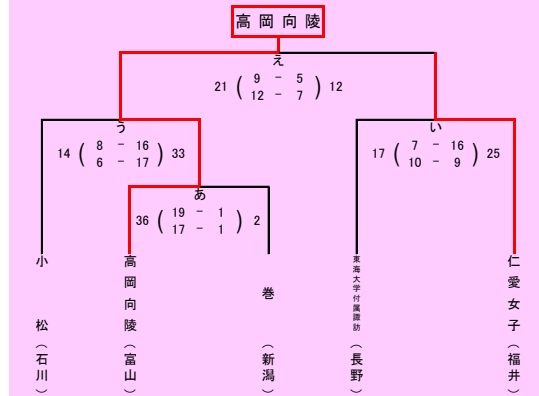

女子2位トーナメント