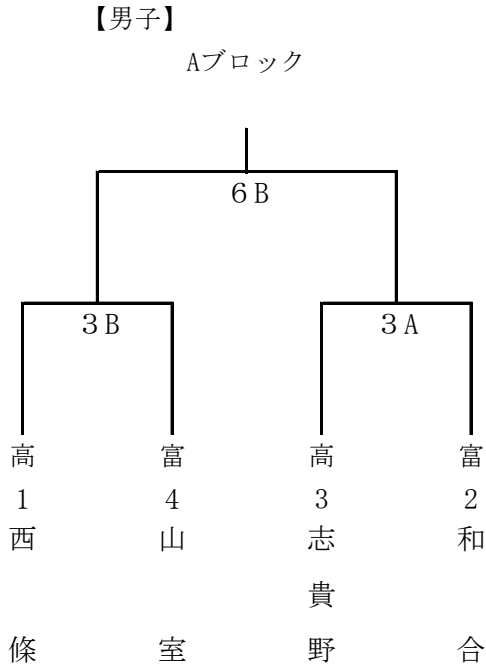

7. 組合せ

Aコート：芝生広場側
Bコート：エントランス側

- ① 9:15 ~ 10:15
- ② 10:30 ~ 11:30
- 3 11:45 ~ 12:45
- 4 13:00 ~ 14:00
- ⑤ 14:15 ~ 15:15
- 6 15:30 ~ 16:30

【 役員集合 】	8:00
【 監督会議 】	8:30
【 開会式 】	8:45
【 競技開始 】	9:15