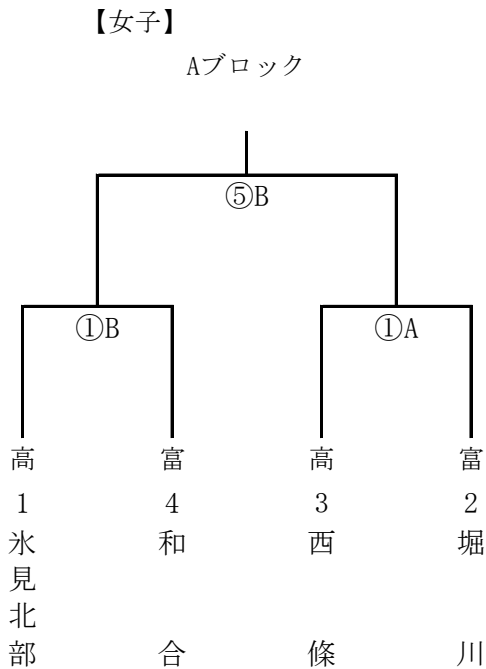

7. 組合せ

Aコート：芝生広場側
Bコート：エントランス側

- ① 9:15 ~ 10:15
- ② 10:30 ~ 11:30
- 3 11:45 ~ 12:45
- 4 13:00 ~ 14:00
- ⑤ 14:15 ~ 15:15
- 6 15:30 ~ 16:30

【 役員集合 】	8:00
【 監督会議 】	8:30
【 開会式 】	8:45
【 競技開始 】	9:15