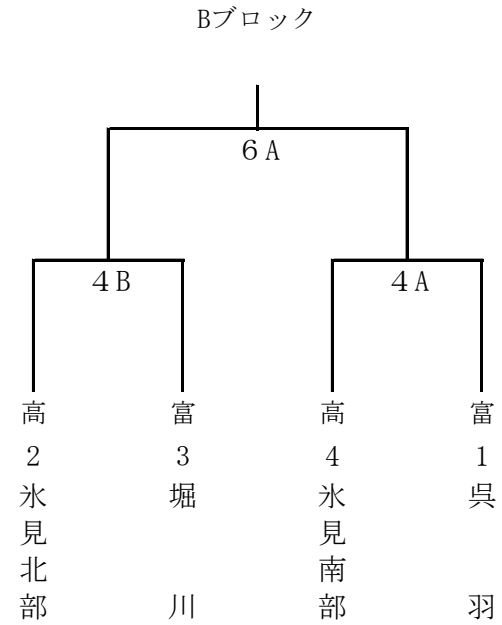

7. 組合せ

Aコート：芝生広場側
Bコート：エントランス側

- ① 9:15 ~ 10:15
- ② 10:30 ~ 11:30
- 3 11:45 ~ 12:45
- 4 13:00 ~ 14:00
- ⑤ 14:15 ~ 15:15
- 6 15:30 ~ 16:30

【 役員集合 】	8:00
【 監督会議 】	8:30
【 開会式 】	8:45
【 競技開始 】	9:15