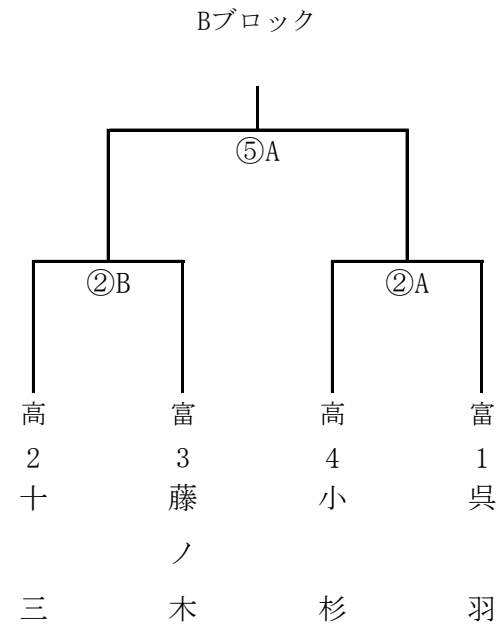

7. 組合せ

Aコート：芝生広場側
Bコート：エントランス側

- ① 9:15 ~ 10:15
- ② 10:30 ~ 11:30
- 3 11:45 ~ 12:45
- 4 13:00 ~ 14:00
- ⑤ 14:15 ~ 15:15
- 6 15:30 ~ 16:30

【 役員集合 】	8:00
【 監督会議 】	8:30
【 開会式 】	8:45
【 競技開始 】	9:15